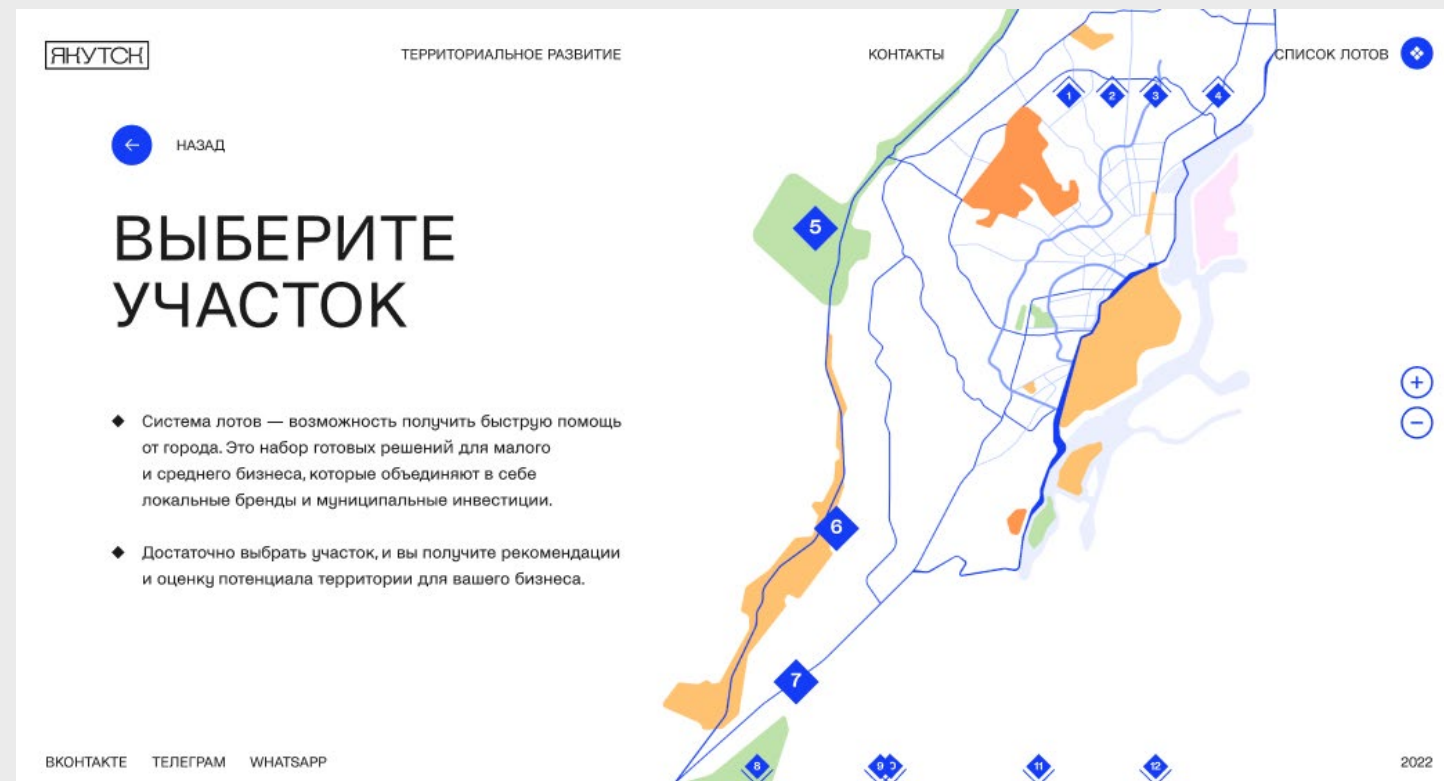

1. география

Якутск: как раскрыть потенциал северного города?

Агропромышленный пояс

- обеспечение продовольственной и экологической безопасности города
- развитие промышленности, туризма и бизнеса
- выращивание посадочного материала для озеленения - формирование зеленого каркаса