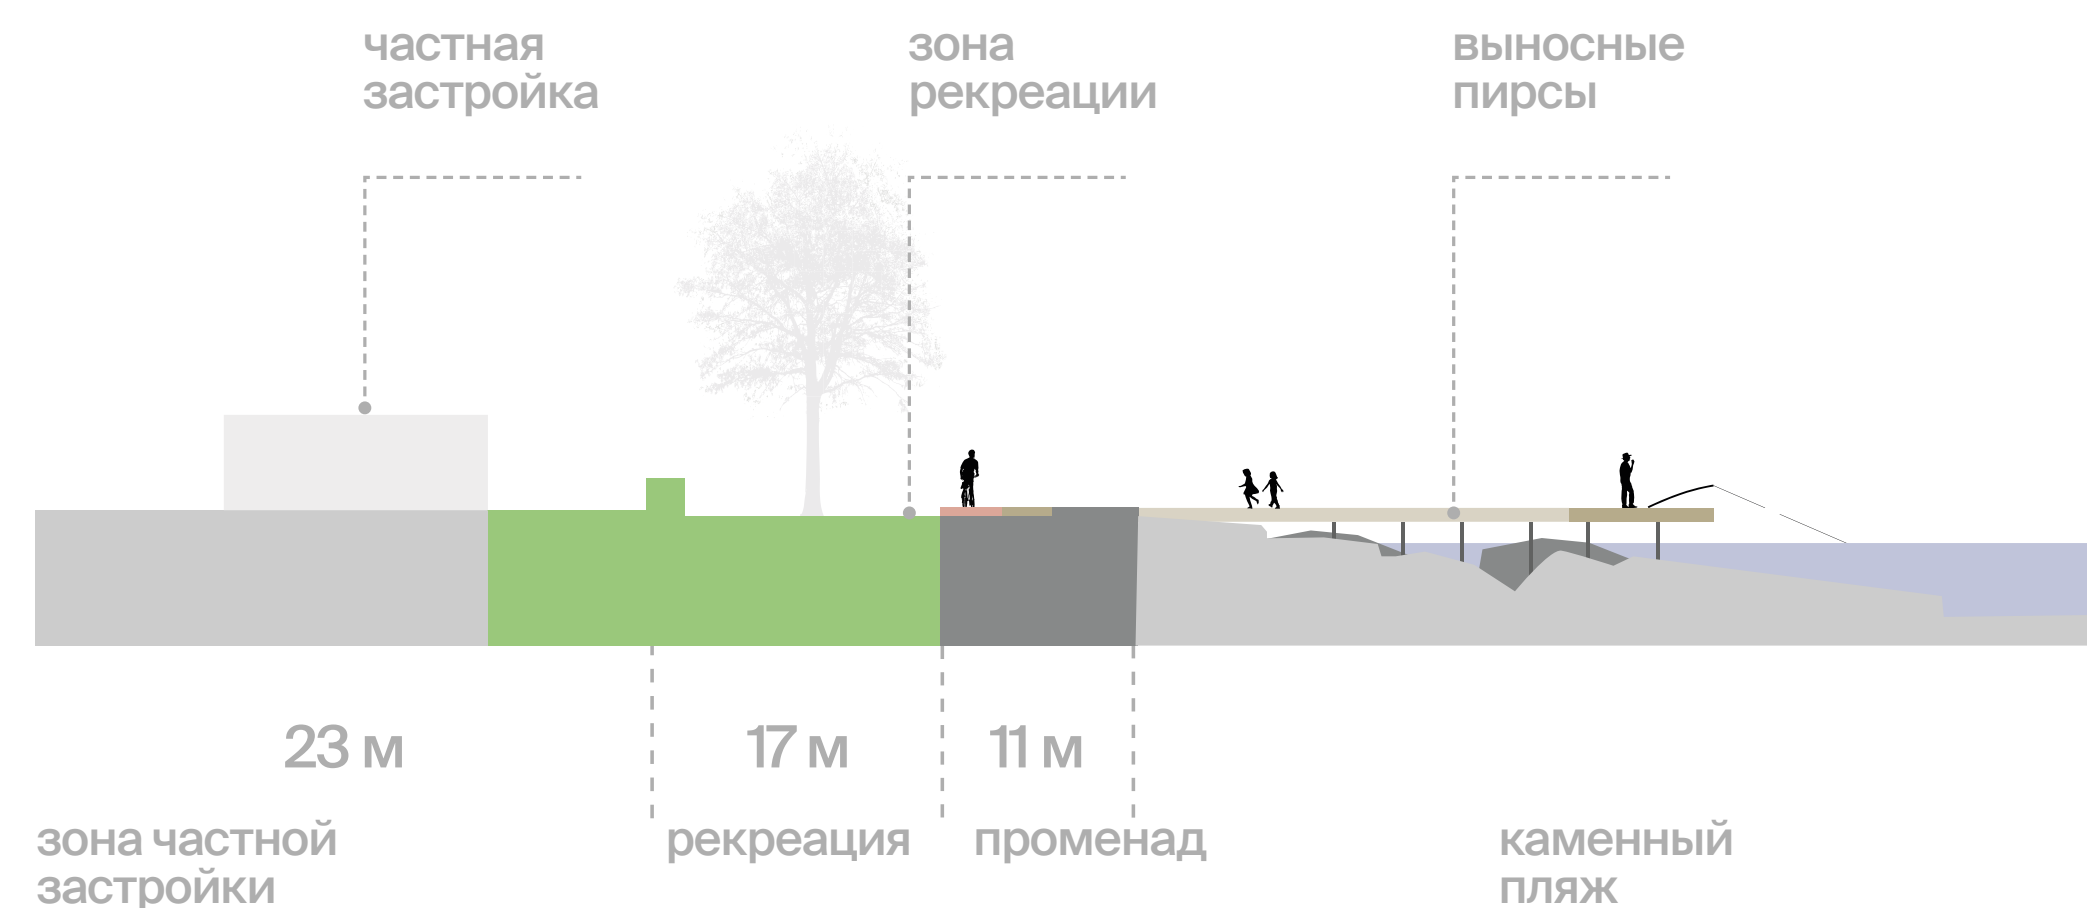

2. значение

Исторический центр Корсакова: вернуть воду городу

р. Корсаковка - территория, с которой город начал свою историю. Ее ментальный, градостроительный и символический центр

Тактический урбанизм: открываем доступ к воде

Симбиоз традиционной архитектуры
и современных технологий

Симбиоз традиционной архитектуры и современных технологий

4. сообщества

Соучастие: рыбаки в Дербенте

Выделение участков, пригодных для рыбалки:
тихие и узкие зоны, скрытые от основных туристических потоков