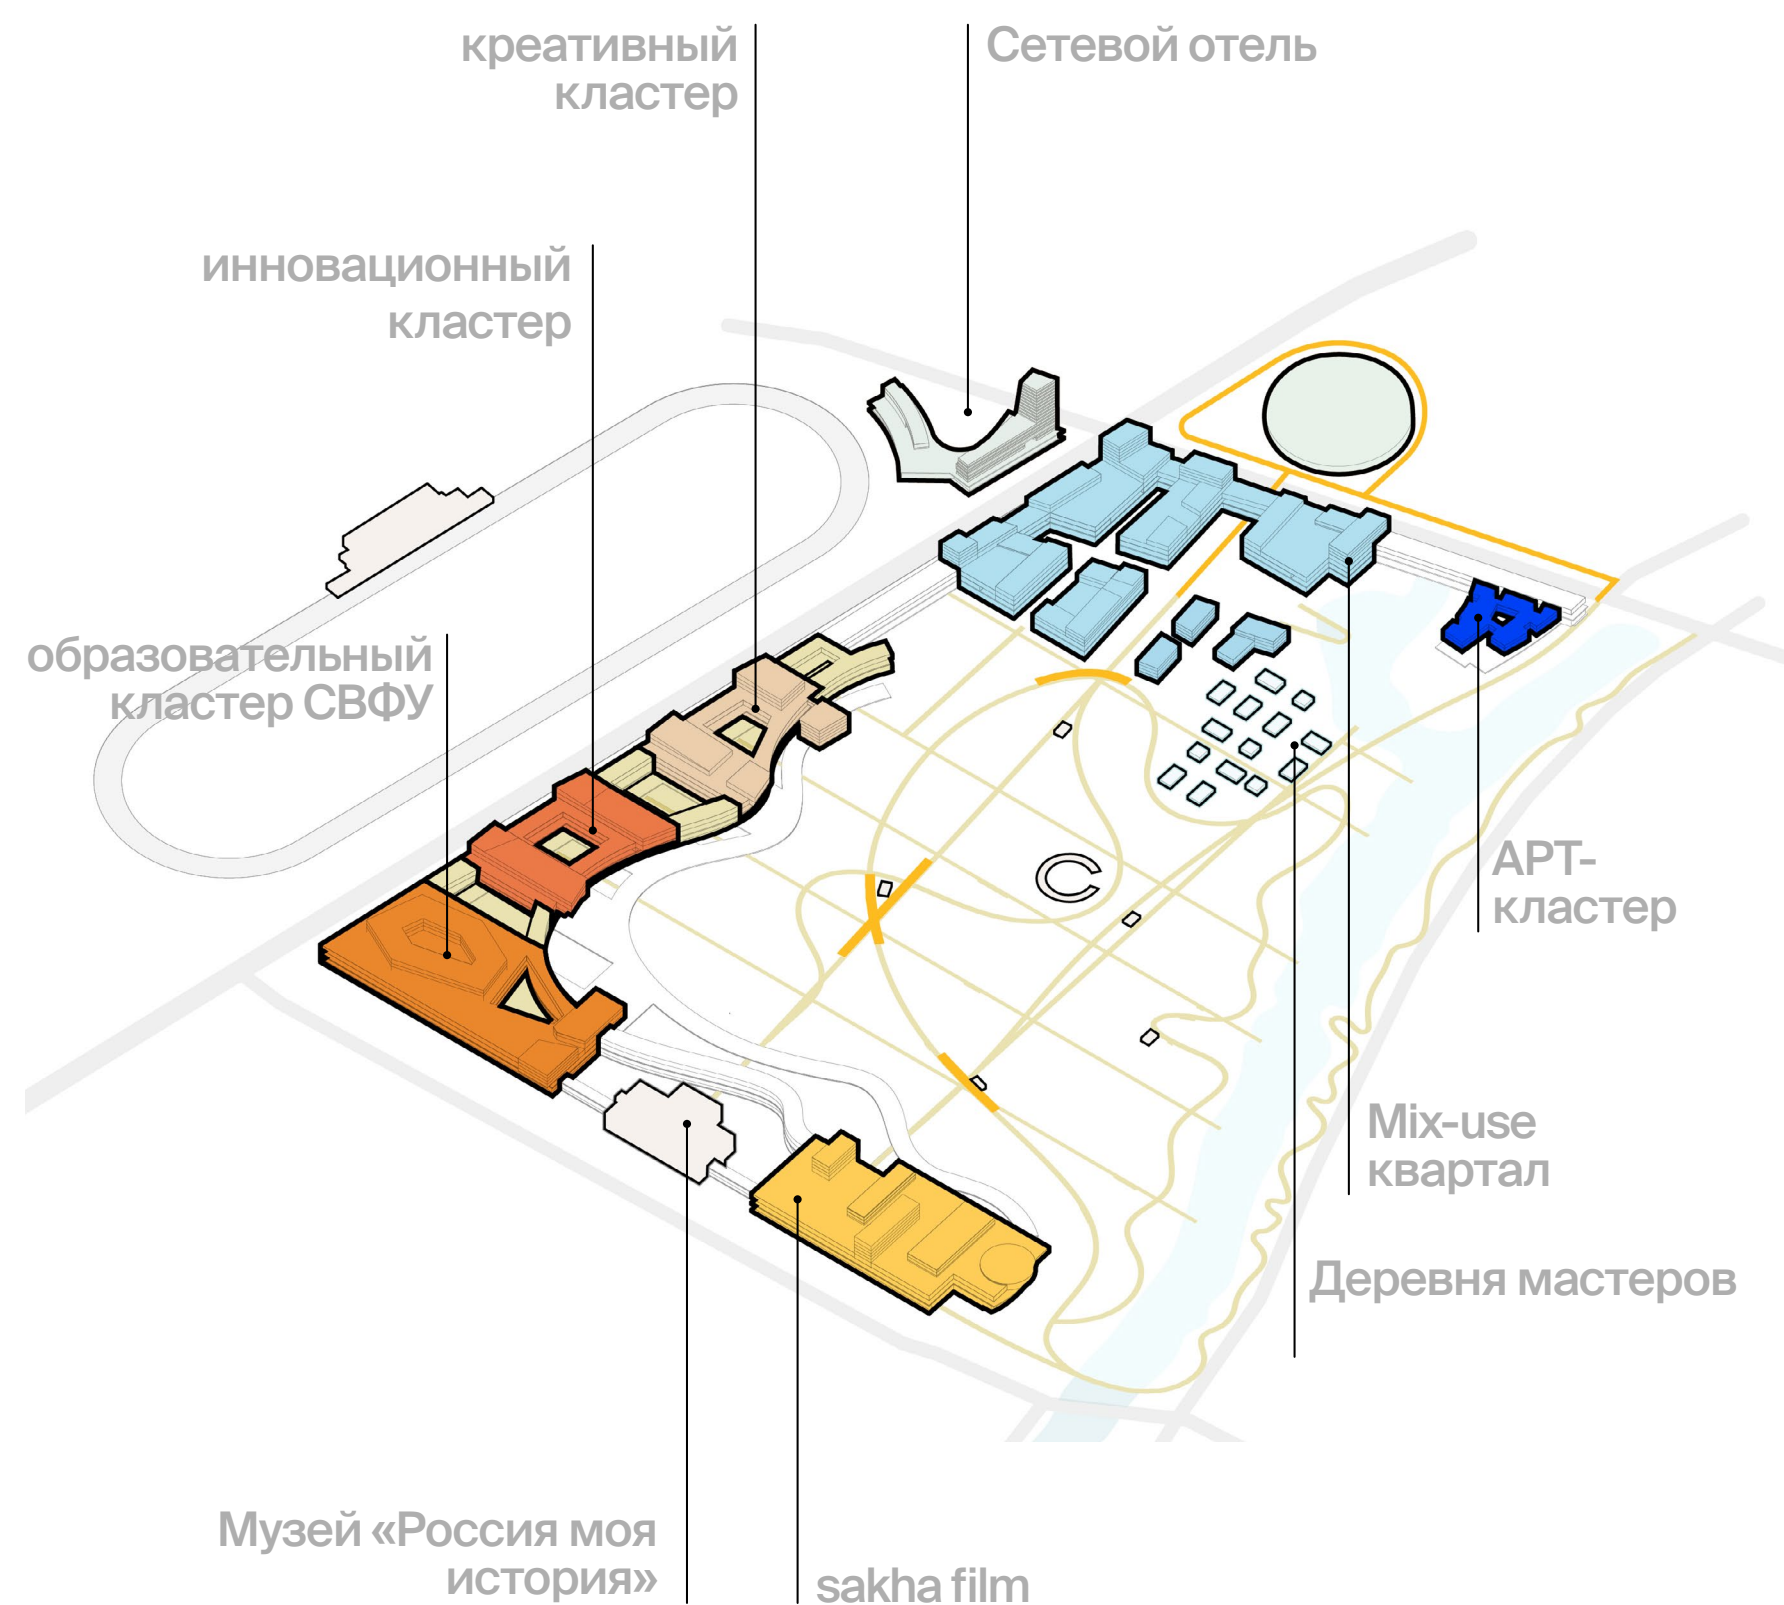

1. география

Якутск: как раскрыть потенциал северного города?

Агропромышленный пояс

- обеспечение продовольственной и экологической безопасности города
- развитие промышленности, туризма и бизнеса
- выращивание посадочного материала для озеленения - формирование зеленого каркаса

2. значение

Исторический центр Корсакова: вернуть воду городу

р. Корсаковка - территория, с которой город начал свою историю. Ее ментальный, градостроительный и символический центр

Тактический урбанизм: открываем доступ к воде